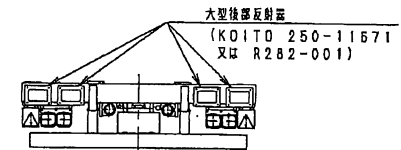

東邦TC36H1C34型コンテナセミトレーラ 外観四面図
(類別 0609)

注記：灯火器類取付寸法は別表による。

Y43141