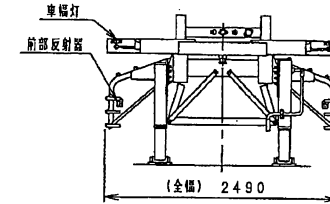

東邦TC36H1C34型コンテナセミトレーラ 外観四面図
(類別 0609)

注記：灯火器類取付寸法は別表による。

Y43141