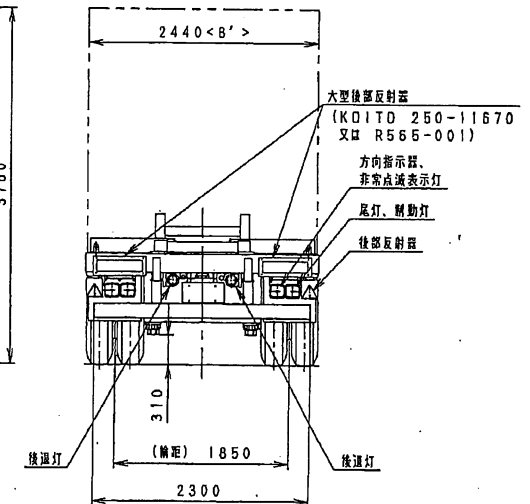

東邦TC36H1C34型コンテナセミトレーラ 外観四面図
(類別 0609)

注記：灯火器類取付寸法は別表による。

Y43141