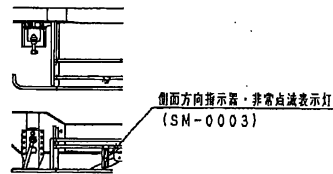

東邦TC36H1C34型コンテナセミトレーラ 外観四面図
(類別 0609)

注記：灯火器類取付寸法は別表による。

Y43141