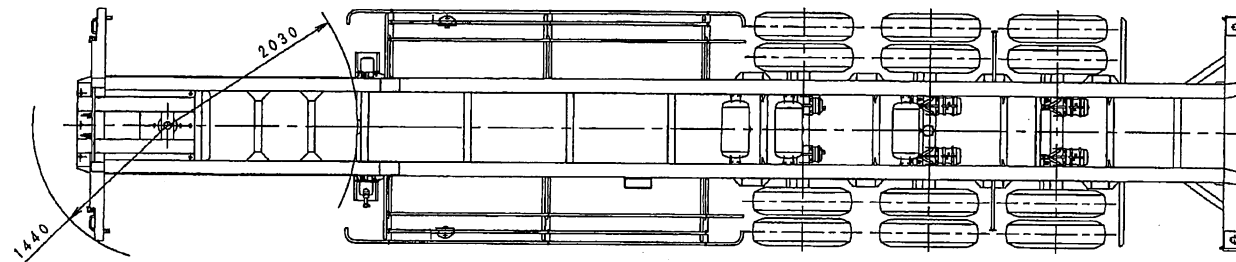

東邦TC36H1C34型コンテナセミトレーラ 外観四面図
(類別 0609)

注記：灯火器類取付寸法は別表による。

Y43141