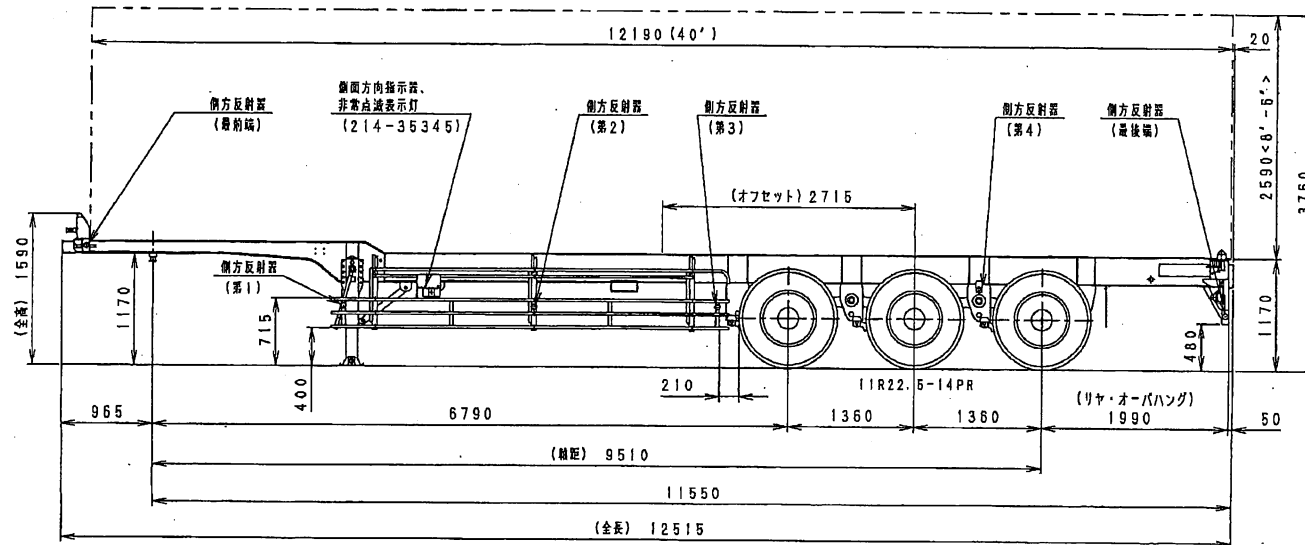

東邦TC36H1C34型コンテナセミトレーラ 外観四面図
(類別 0609)

注記：灯火器類取付寸法は別表による。

Y43141